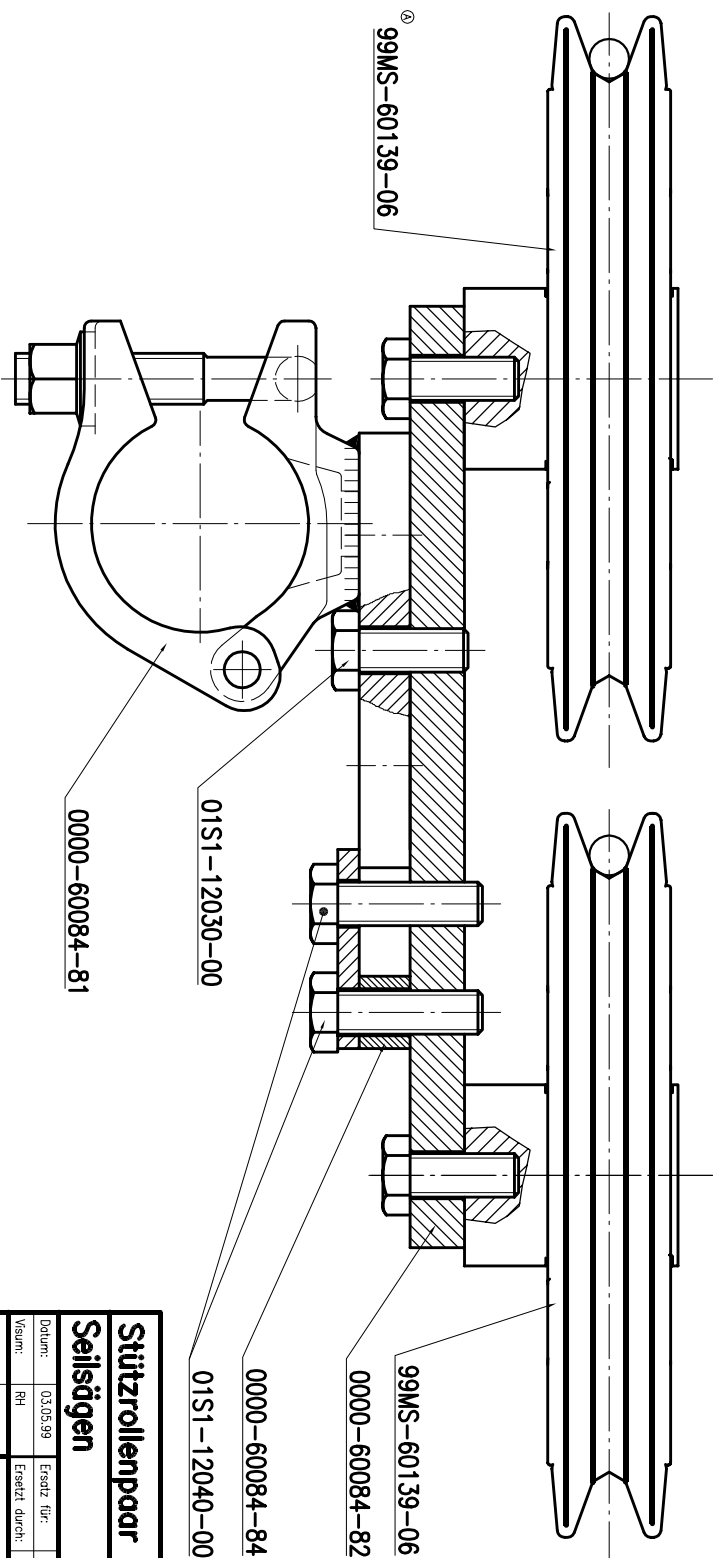

0000-60084-83

99MS-60139-06

01S1-12030-00

0000-60084-81

99MS-60139-06

0000-60084-82

0000-60084-84

01S1-12040-00

| | | | | | | | | | |
|--------------------------------|----------|--------------------|--|-----------------|--|-------|--|--------------------|--|
| Stützrollenpaar m.Brüde | | Bezeichnung | | 99MS-60053-92 | | Aktiv | | Maßstab | |
| Seilsägen | | Projekt: | | | | | | 1:1 | |
| Datum: | 03.05.99 | Ersatz für: | | | | | | Fabrikationsindex: | |
| Version: | RH | Ersatz durch: | | | | | | 03.05.99 RH | |
| Material: | 1/1 | HYDROSTRESS | | 60053-92 | | | | A | |